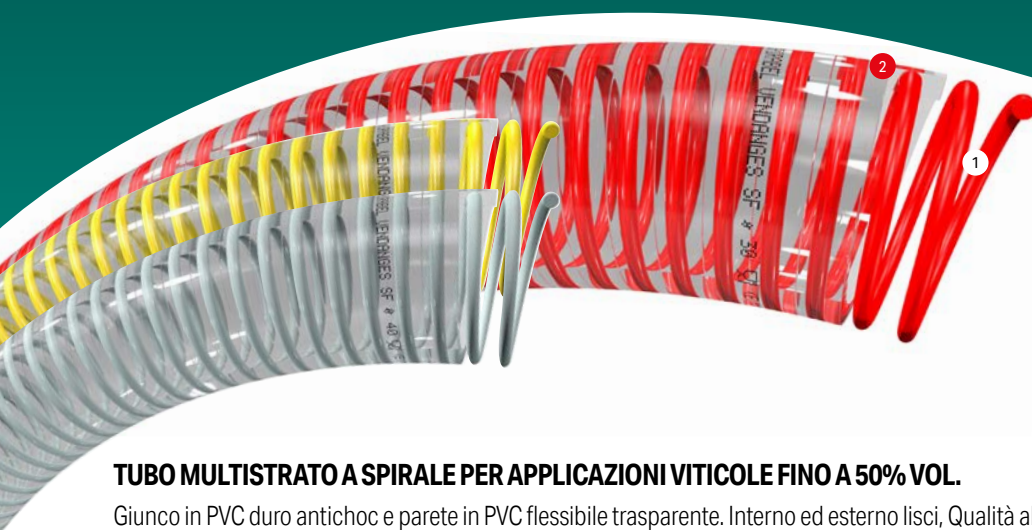

SPIRABEL® VENDANGES SF

(EU) N°10/2011

990

mbar

21 | 15

bar

+60

- 25

°C

- 1 Giunco rosso, giallo o incolore in PVC duro antichoc
- 2 Parete in PVC flessibile trasparente

TUBO MULTISTRATO A SPIRALE PER APPLICAZIONI VITICOLE FINO A 50% VOL.

Giunco in PVC duro antichoc e parete in PVC flessibile trasparente. Interno ed esterno lisci, Qualità alimentare.

VANTAGGI

Ideato specialmente per la viticoltura, eccellente resistenza alla pressione e in aspirazione, il tubo multistrato SPIRABEL® VENDANGES SF dà prova di una flessibilità eccezionale anche a basse temperature, grazie alla sua parete in PVC flessibile con formula speciale.

Gli alcool che tirano fino a 50% vol. possono anche essere trasportati fino a 40°C.

La superficie interna liscia assicura delle piccole perdite di carichi, evita le zone di ritenzione e facilita il risciacquo. La parete esterna è anche liscia per facilitare la crimpatura dei collari e ridurre gli attriti al suolo.