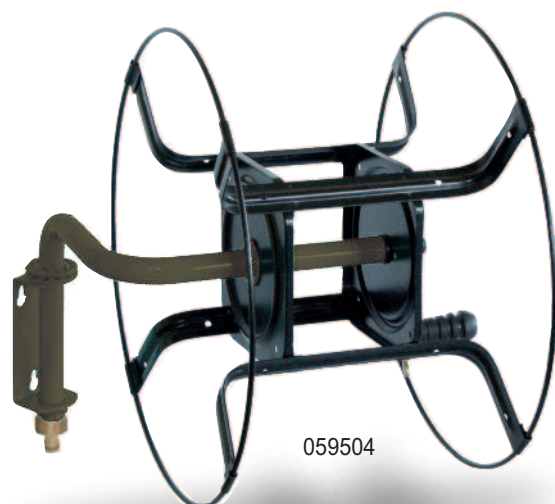

Carretes de metal

059504

059506

059505

	Carrete de pared 059504	Venus 059506	4x4 059505
Capacidad con manguera Ø15mm	70m	70m	120m
Capacidad con manguera Ø19mm	50m	50m	85m
Paso del agua	25mm	25mm	25mm
Dimensiones (cm) L x l x h	48 x 46 x 36	45 x 49 x 63	95 x 57 x 90
Uso	Riego, lavado de autos, almacenaje en un medio industrial, etc.	Riego, lavado de autos, etc.	Riego, irrigación en grandes superficies, alma-cenamamiento en un medio industrial, etc.
Particularidades	Montaje en la pared. Orientables	2 ruedas ø150mm	4 ruedas ø260mm (2 orientables)
Accesorios suministrados	2 adaptadores de grifo	2 adaptadores de grifo	2 adaptadores de grifo Bandeja para accesorios